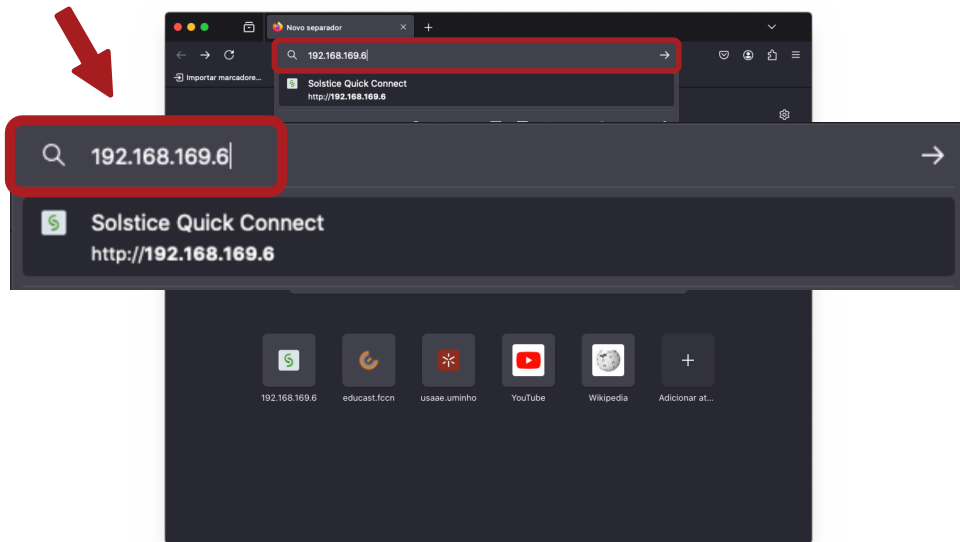

Partilha de ecrã de dispositivo, através do navegador Firefox

1. Abrir o navegador **Firefox**.

2. Escrever o endereço: **192.168.169.X**, em que X é o número do pod).

3. Clicar em **Share my Screen**.

4. Clicar em **Avançado**.

5. Clicar em **Aceitar o risco e continuar**.

6. Inserir o **código** do pod que surge no ecrã.

7. Inserir o seu nome.

8. Clicar em **Launch!**.