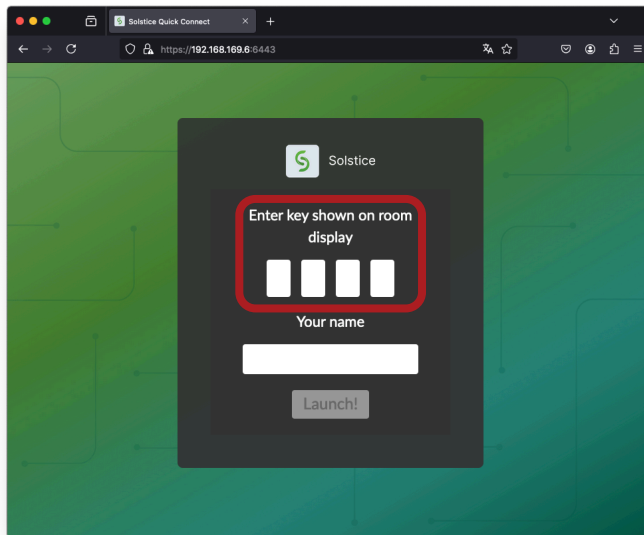

Partilha de ecrã de dispositivo, através do navegador Firefox

1. Abrir o navegador **Firefox**.

2. Escrever o endereço: **192.168.169.X**, em que X é o número do pod).

3. Clicar em **Share my Screen**.

4. Clicar em **Avançado**.

5. Clicar em **Aceitar o risco e continuar**.

6. Inserir o **código** do pod que surge no ecrã.

7. Inserir o seu nome.

8. Clicar em **Launch!**.