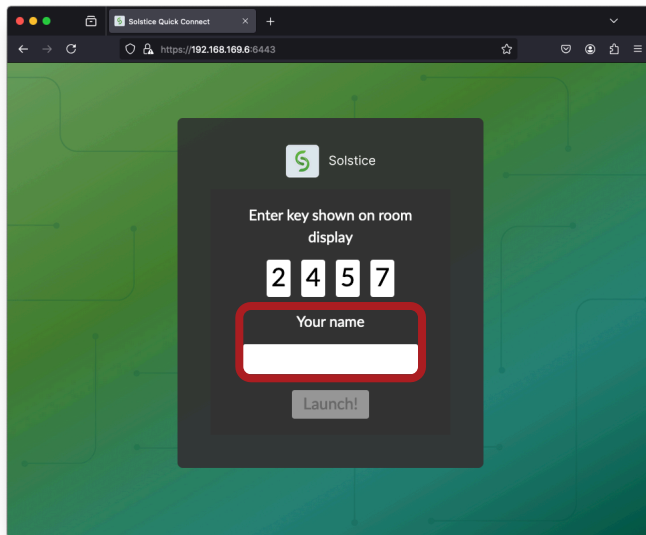

Partilha de ecrã de dispositivo, através do navegador Firefox

1. Abrir o navegador **Firefox**.

2. Escrever o endereço: **192.168.169.X**, em que X é o número do pod).

3. Clicar em **Share my Screen**.

4. Clicar em **Avançado**.

5. Clicar em **Aceitar o risco e continuar**.

6. Inserir o **código** do pod que surge no ecrã.

7. Inserir o seu nome.

8. Clicar em **Launch!**.