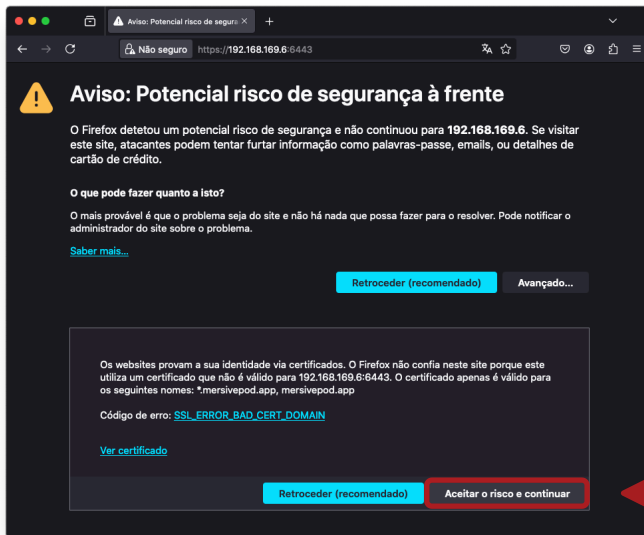

Partilha de ecrã de dispositivo, através do navegador Firefox

1. Abrir o navegador **Firefox**.

2. Escrever o endereço: **192.168.169.X**, em que X é o número do pod).

3. Clicar em **Share my Screen**.

4. Clicar em **Avançado**.

5. Clicar em **Aceitar o risco e continuar**.

6. Inserir o **código** do pod que surge no ecrã.

7. Inserir o seu nome.

8. Clicar em **Launch!**.