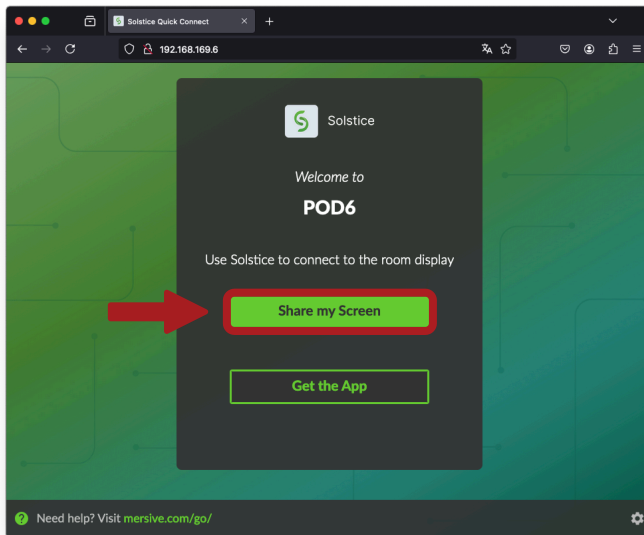

Partilha de ecrã de dispositivo, através do navegador Firefox

1. Abrir o navegador **Firefox**.

2. Escrever o endereço: **192.168.169.X**, em que X é o número do pod).

3. Clicar em **Share my Screen**.

4. Clicar em **Avançado**.

5. Clicar em **Aceitar o risco e continuar**.

6. Inserir o **código** do pod que surge no ecrã.

7. Inserir o seu nome.

8. Clicar em **Launch!**.