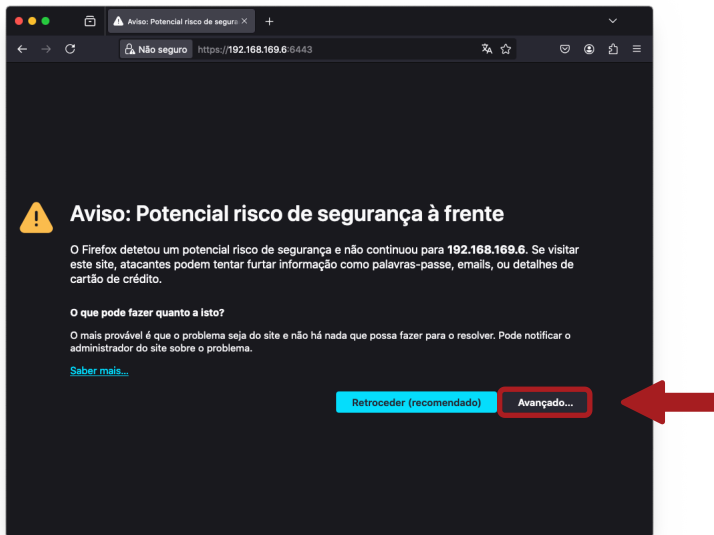

Partilha de ecrã de dispositivo, através do navegador Firefox

1. Abrir o navegador **Firefox**.

2. Escrever o endereço: **192.168.169.X**, em que X é o número do pod).

3. Clicar em **Share my Screen**.

4. Clicar em **Avançado**.

5. Clicar em **Aceitar o risco e continuar**.

6. Inserir o **código** do pod que surge no ecrã.

7. Inserir o seu nome.

8. Clicar em **Launch!**.